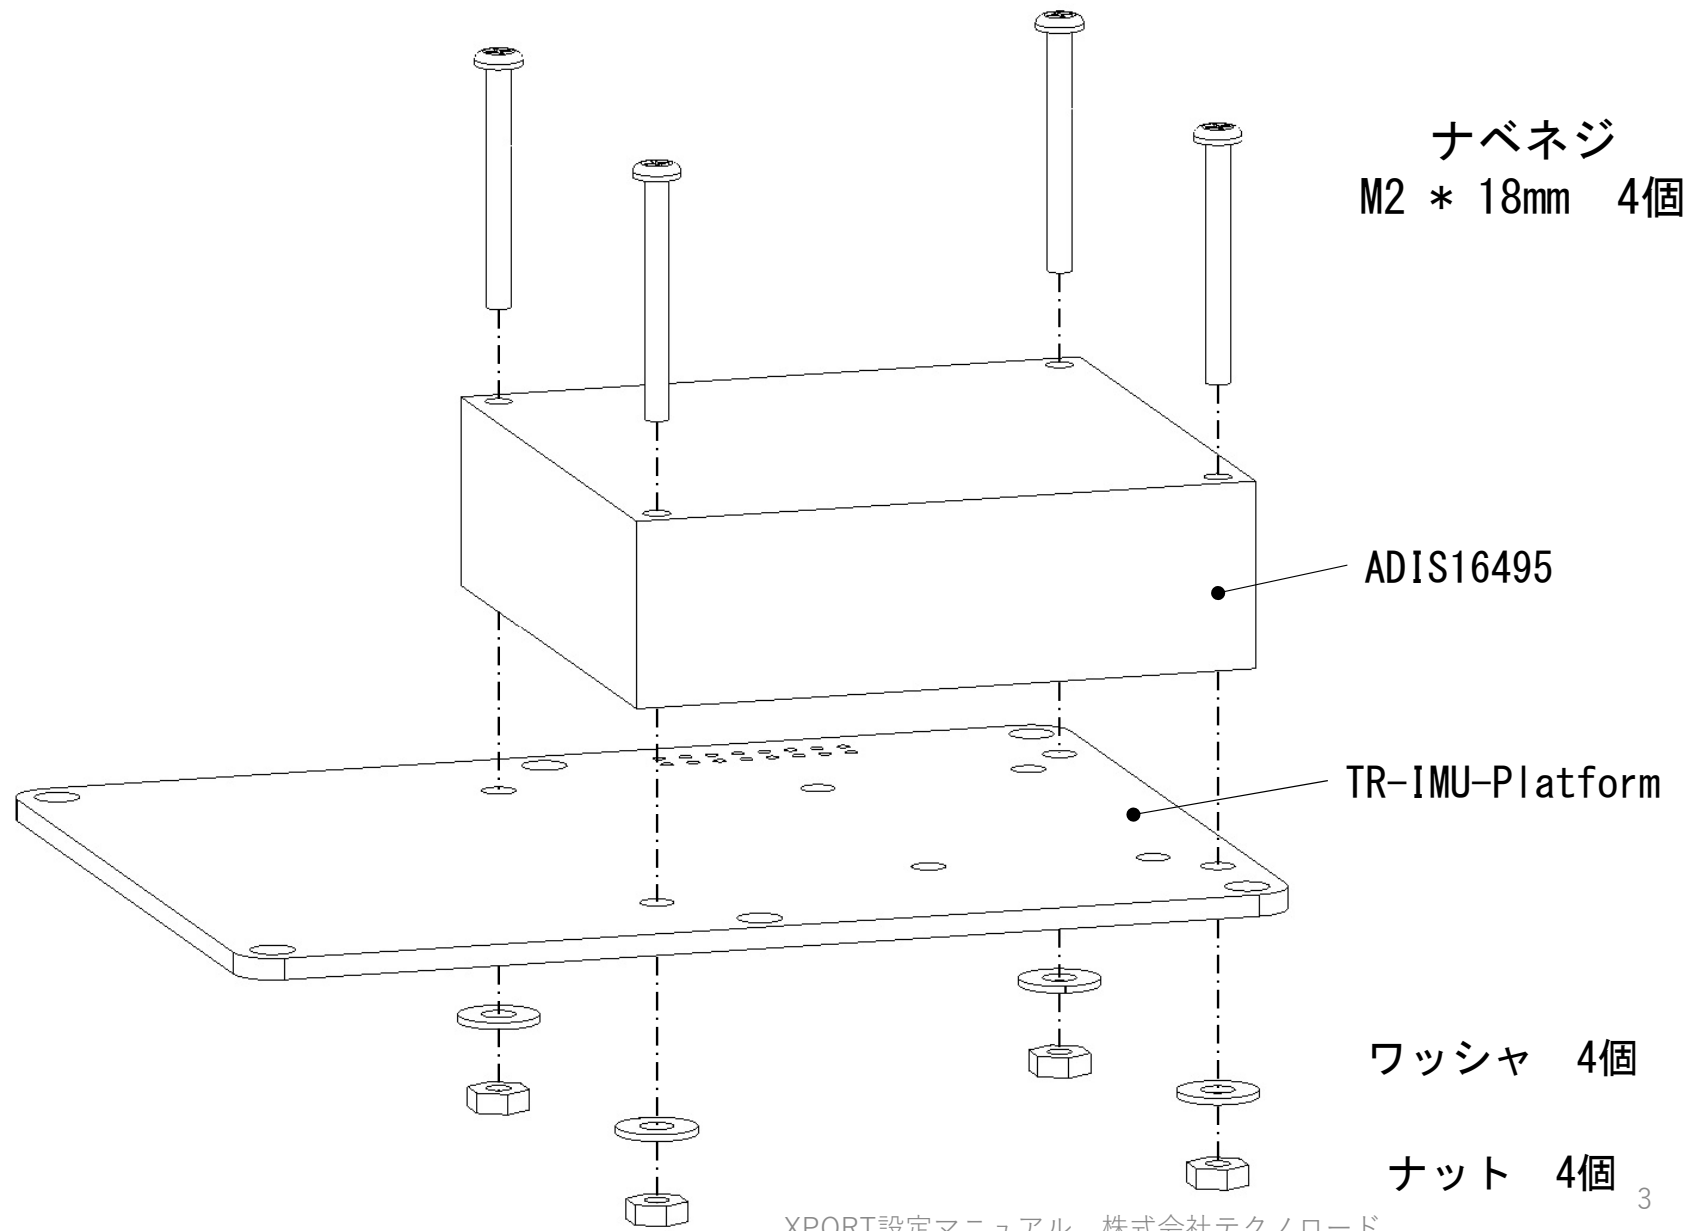

組立

2019/09/24