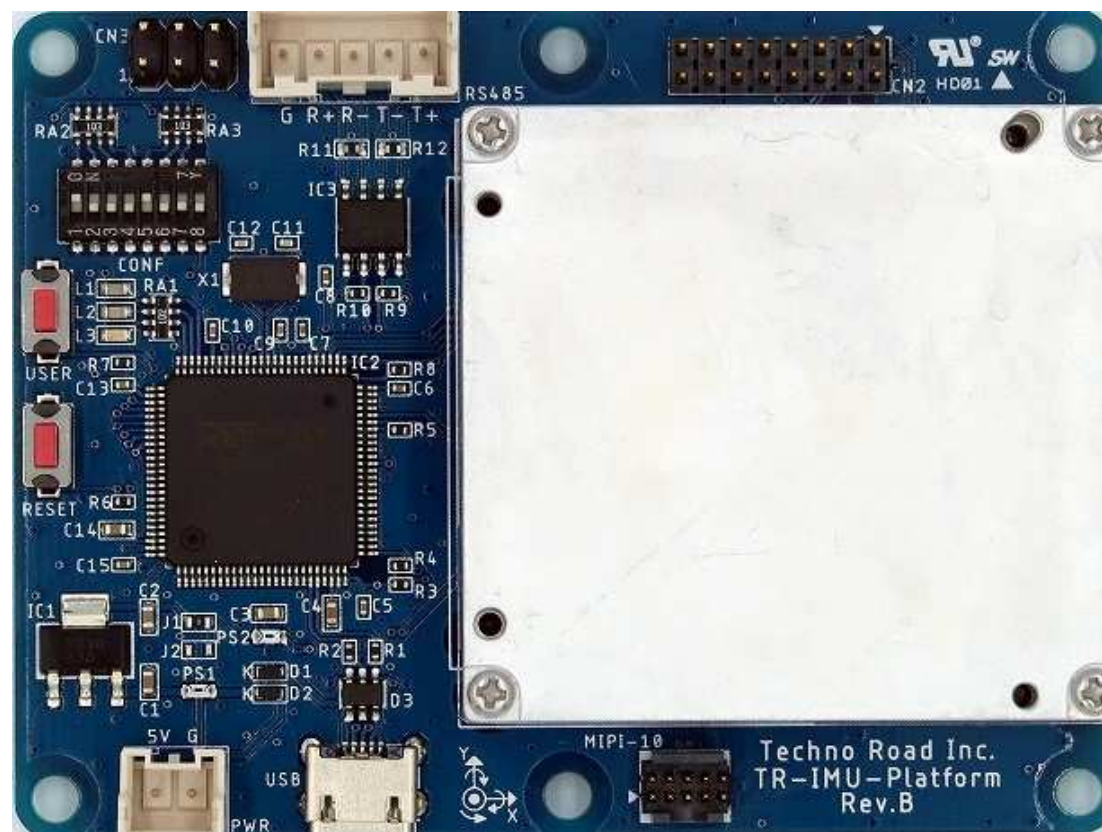

完成品

2019/09/24

XPORT設定マニュアル 株式会社テクノロード

4